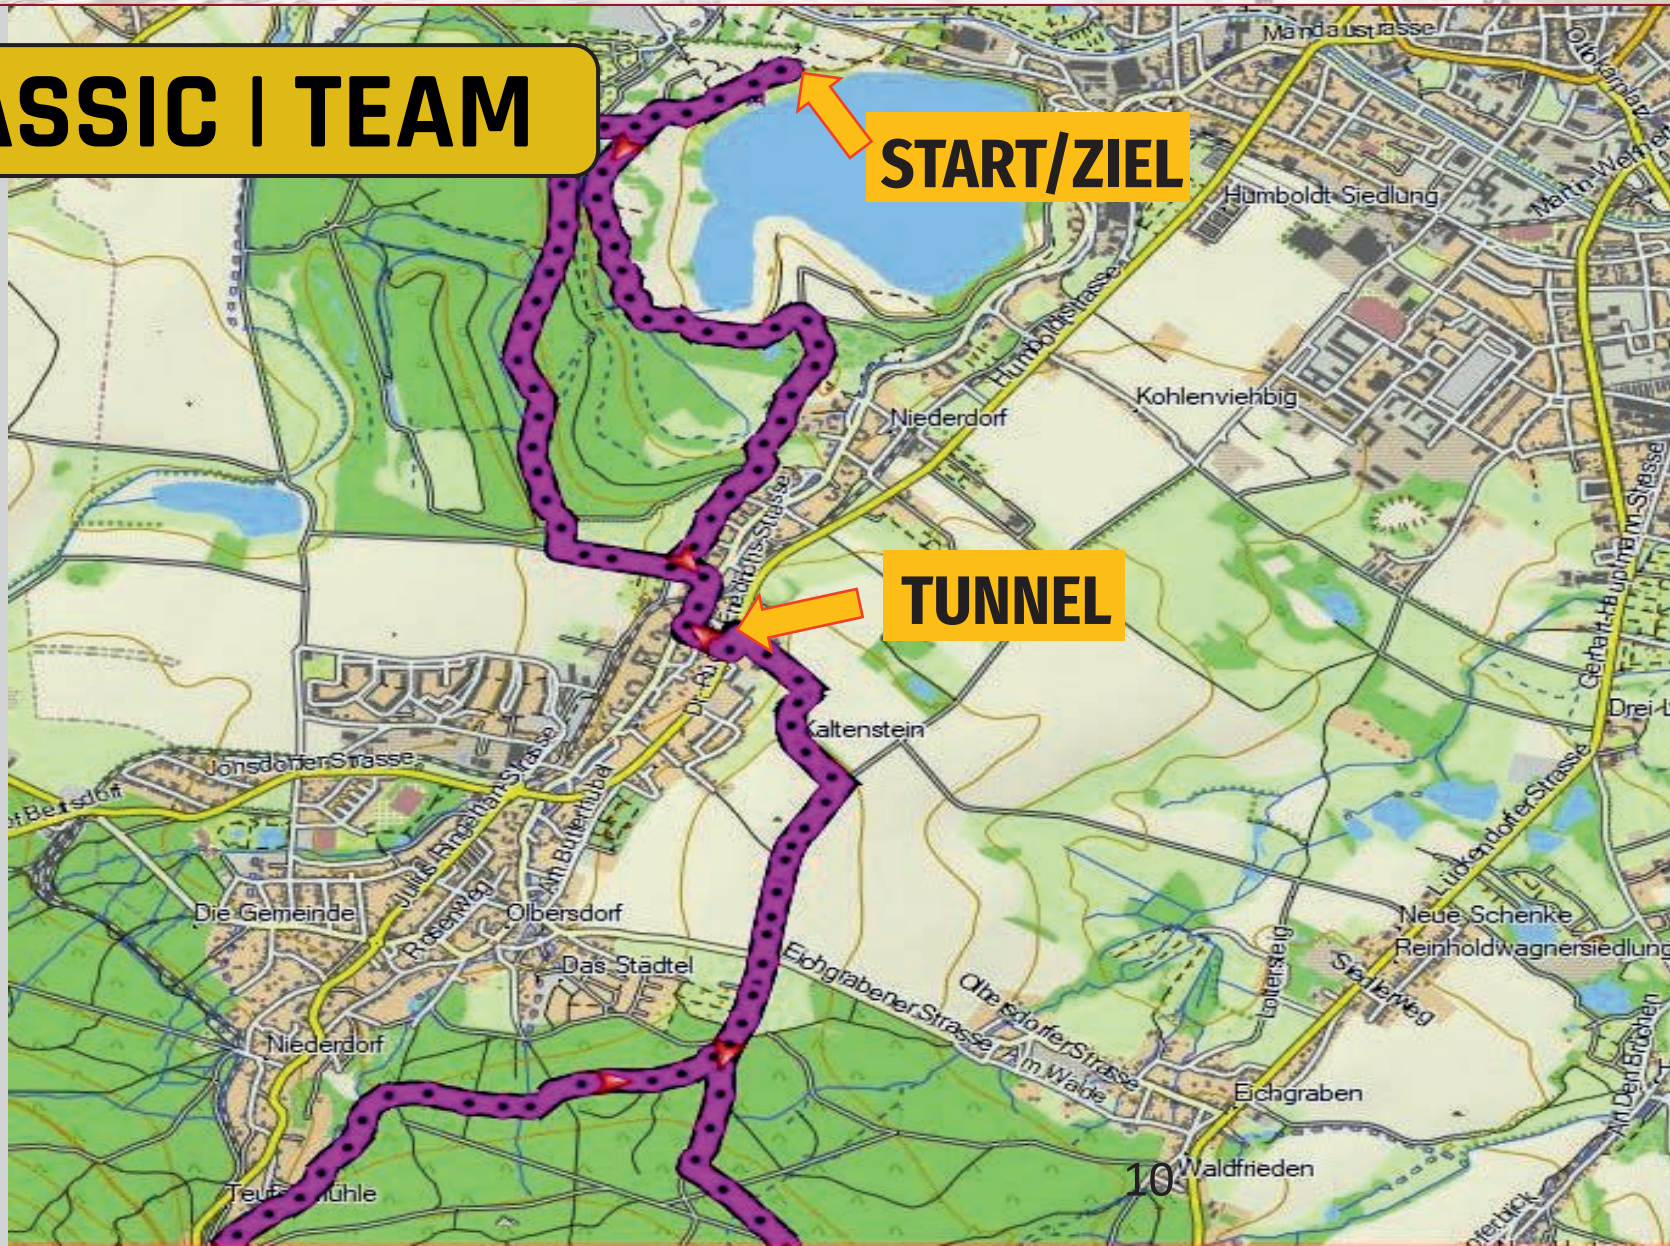

CLASSIC | TEAM