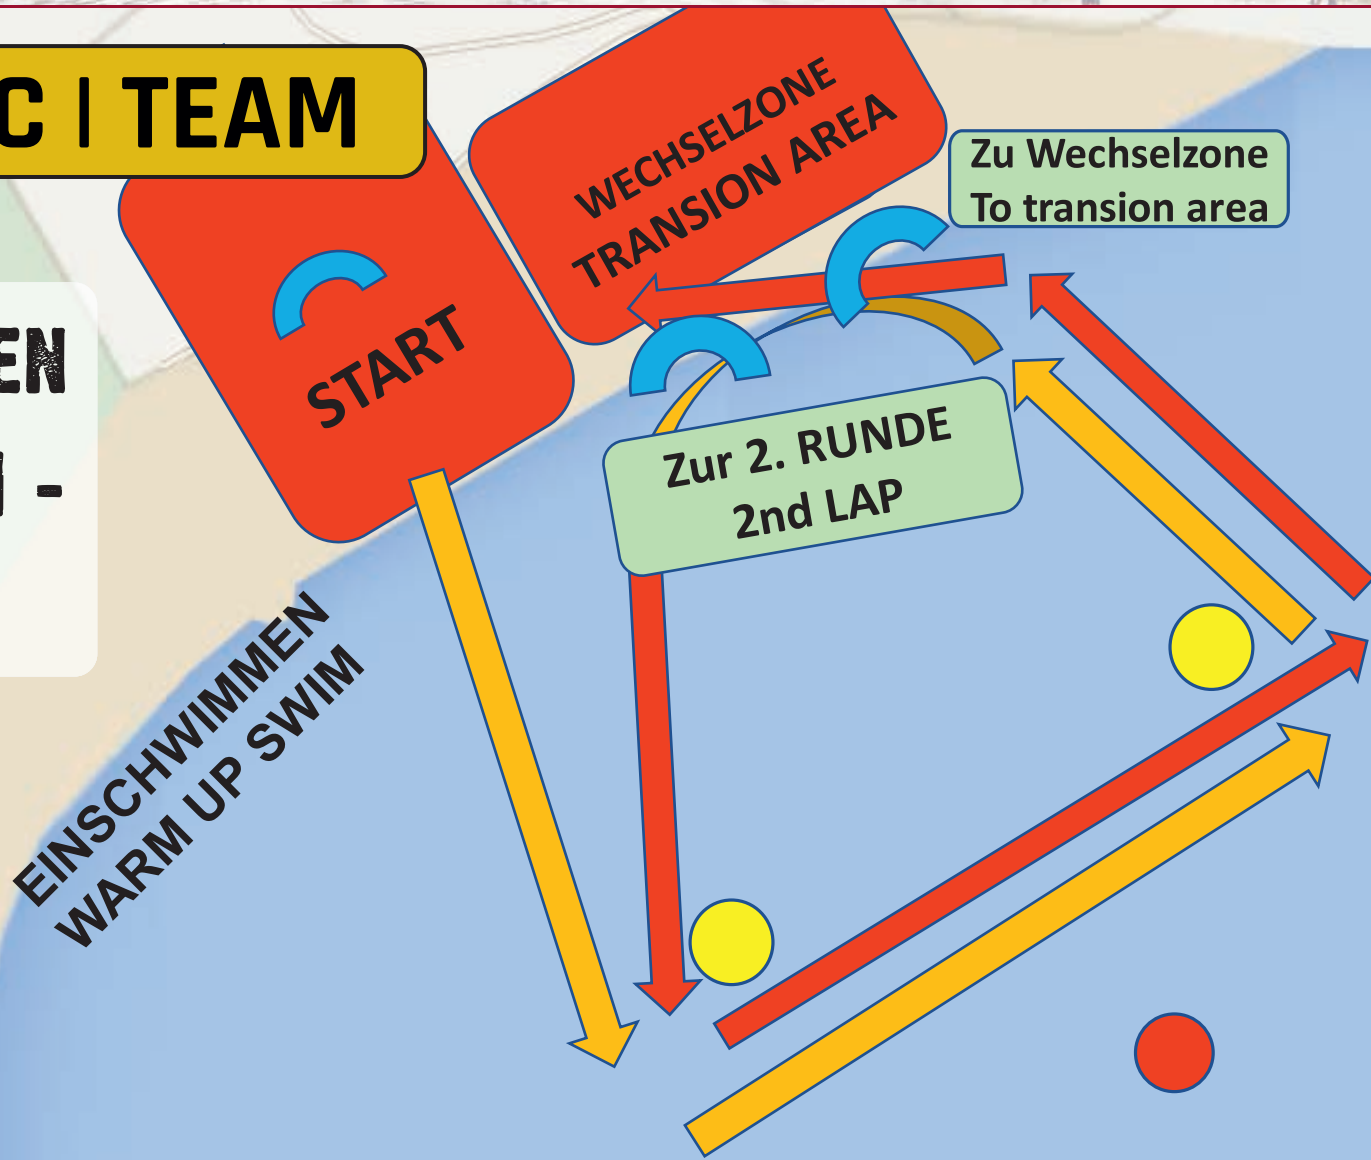

SANI

CHECK-IN
ENDE
11:15

DTU Deutsche Triathlon Union

DEUTSCHE MEISTERSCHAFTEN
2023
CROSSTRIATHLON

GERMANY

CLASSIC | TEAM

SCHWIMMEN
- 2x 550M -
= 1,1KM

DEUTSCHE
MEISTERSCHAFTEN
2023
CROSSTRIATHLON