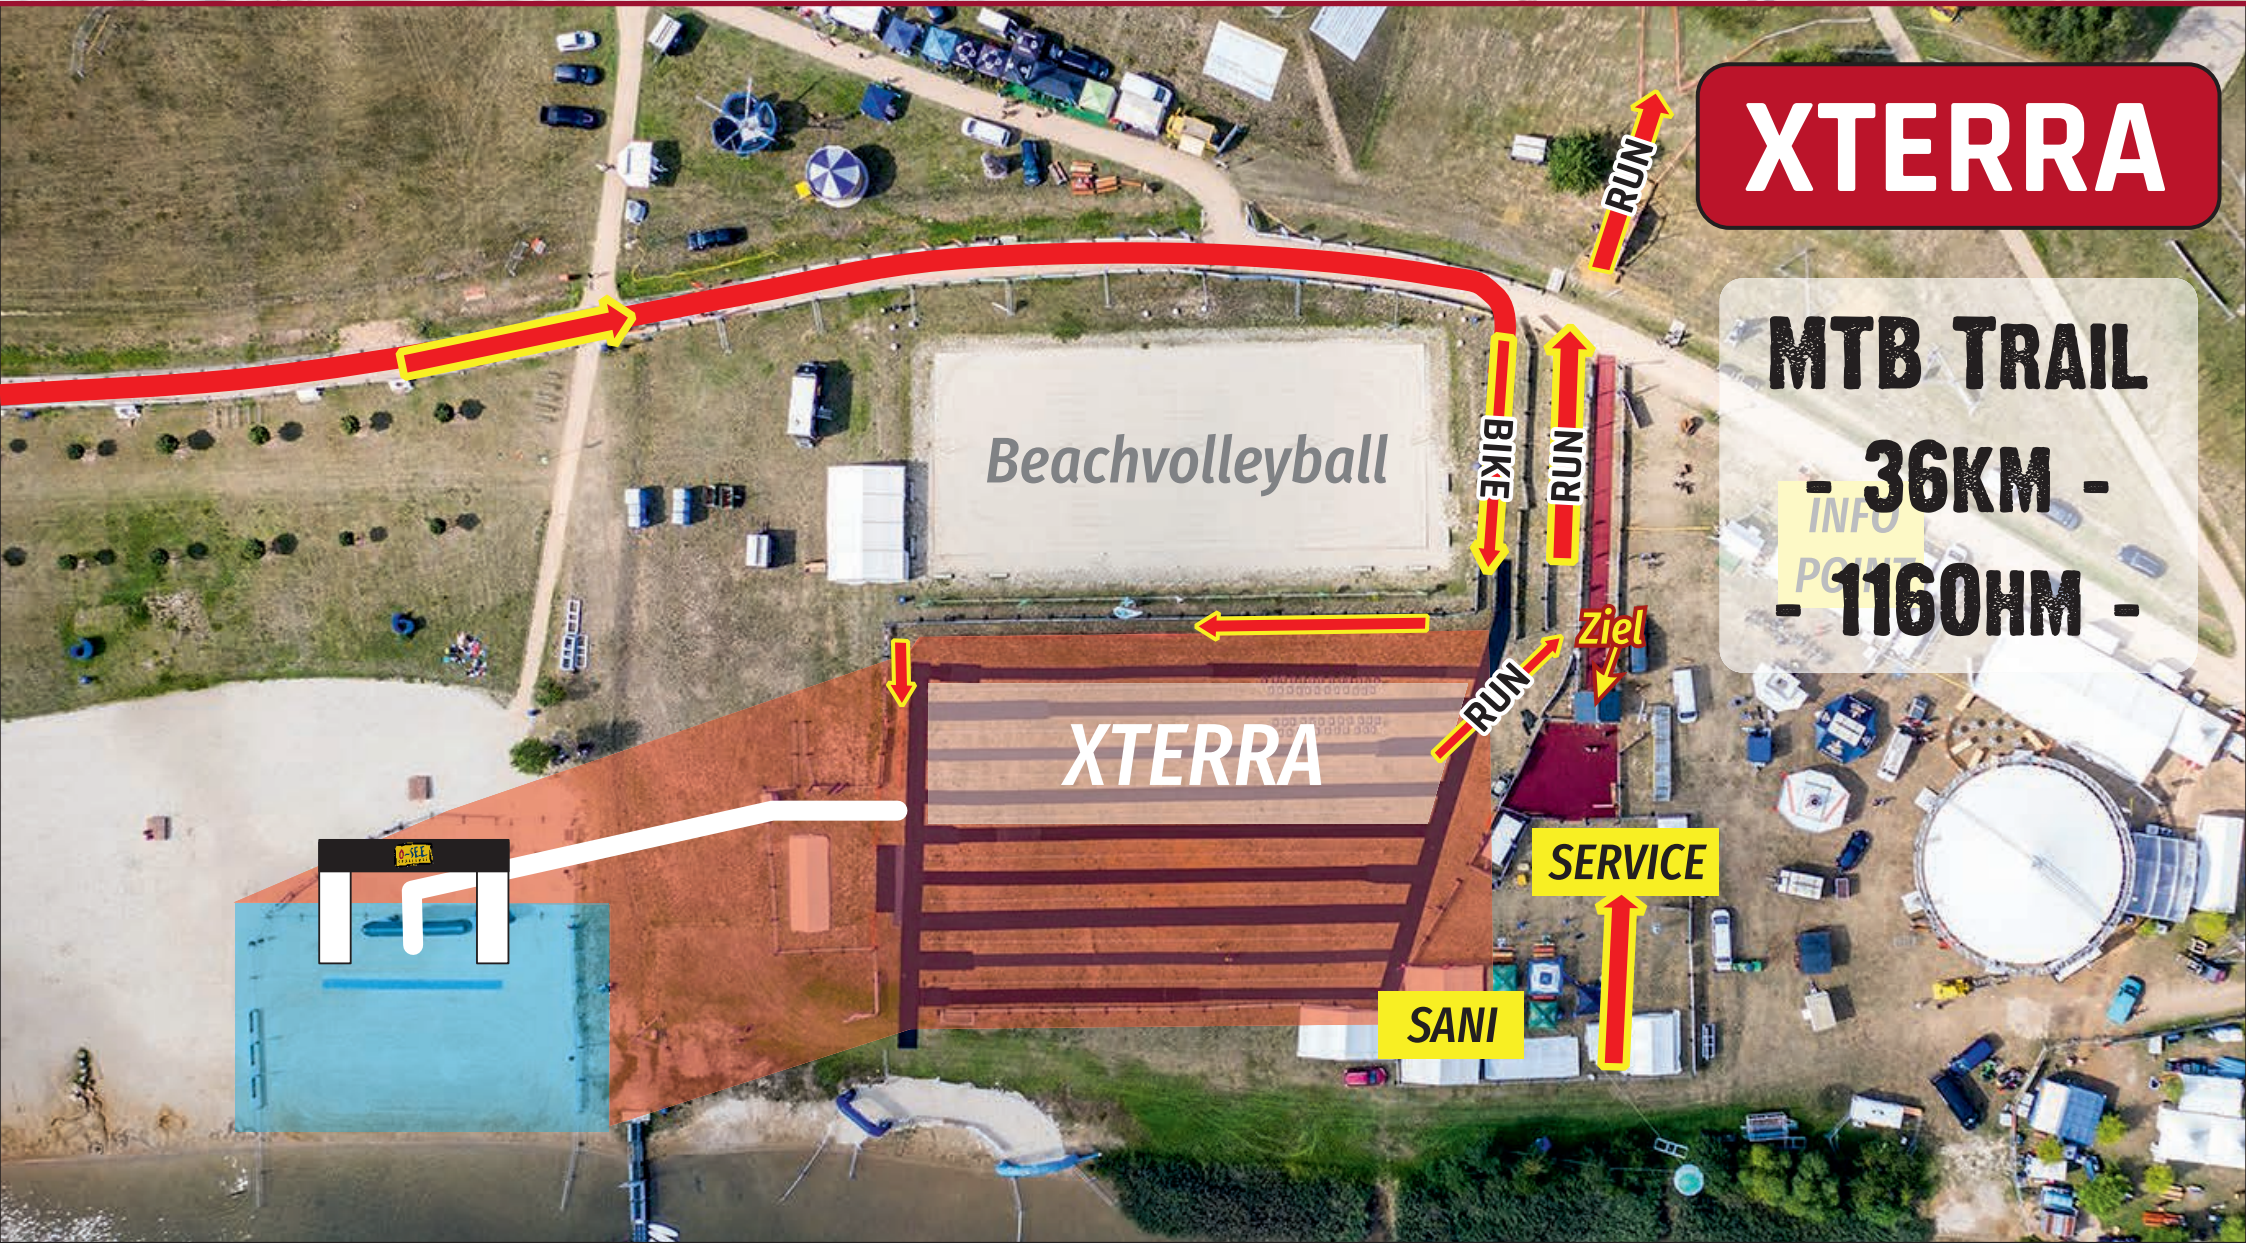

**MTB TRAIL
- 36KM -
- 1160HM -**

Katzenkerbe

Stern

**Verpflegung
Feed zone**

Hochwald

**Erfrischung
Refreshment**

DTU Deutsche Triathlon Union

DEUTSCHE MEISTERSCHAFTEN
2023
CROSSTRIATHLON

GERMANY

XTERRA

MTB TRAIL
- 36KM -
- 1160HM -

Beachvolleyball

XTERRA

Ziel

SERVICE

SANI