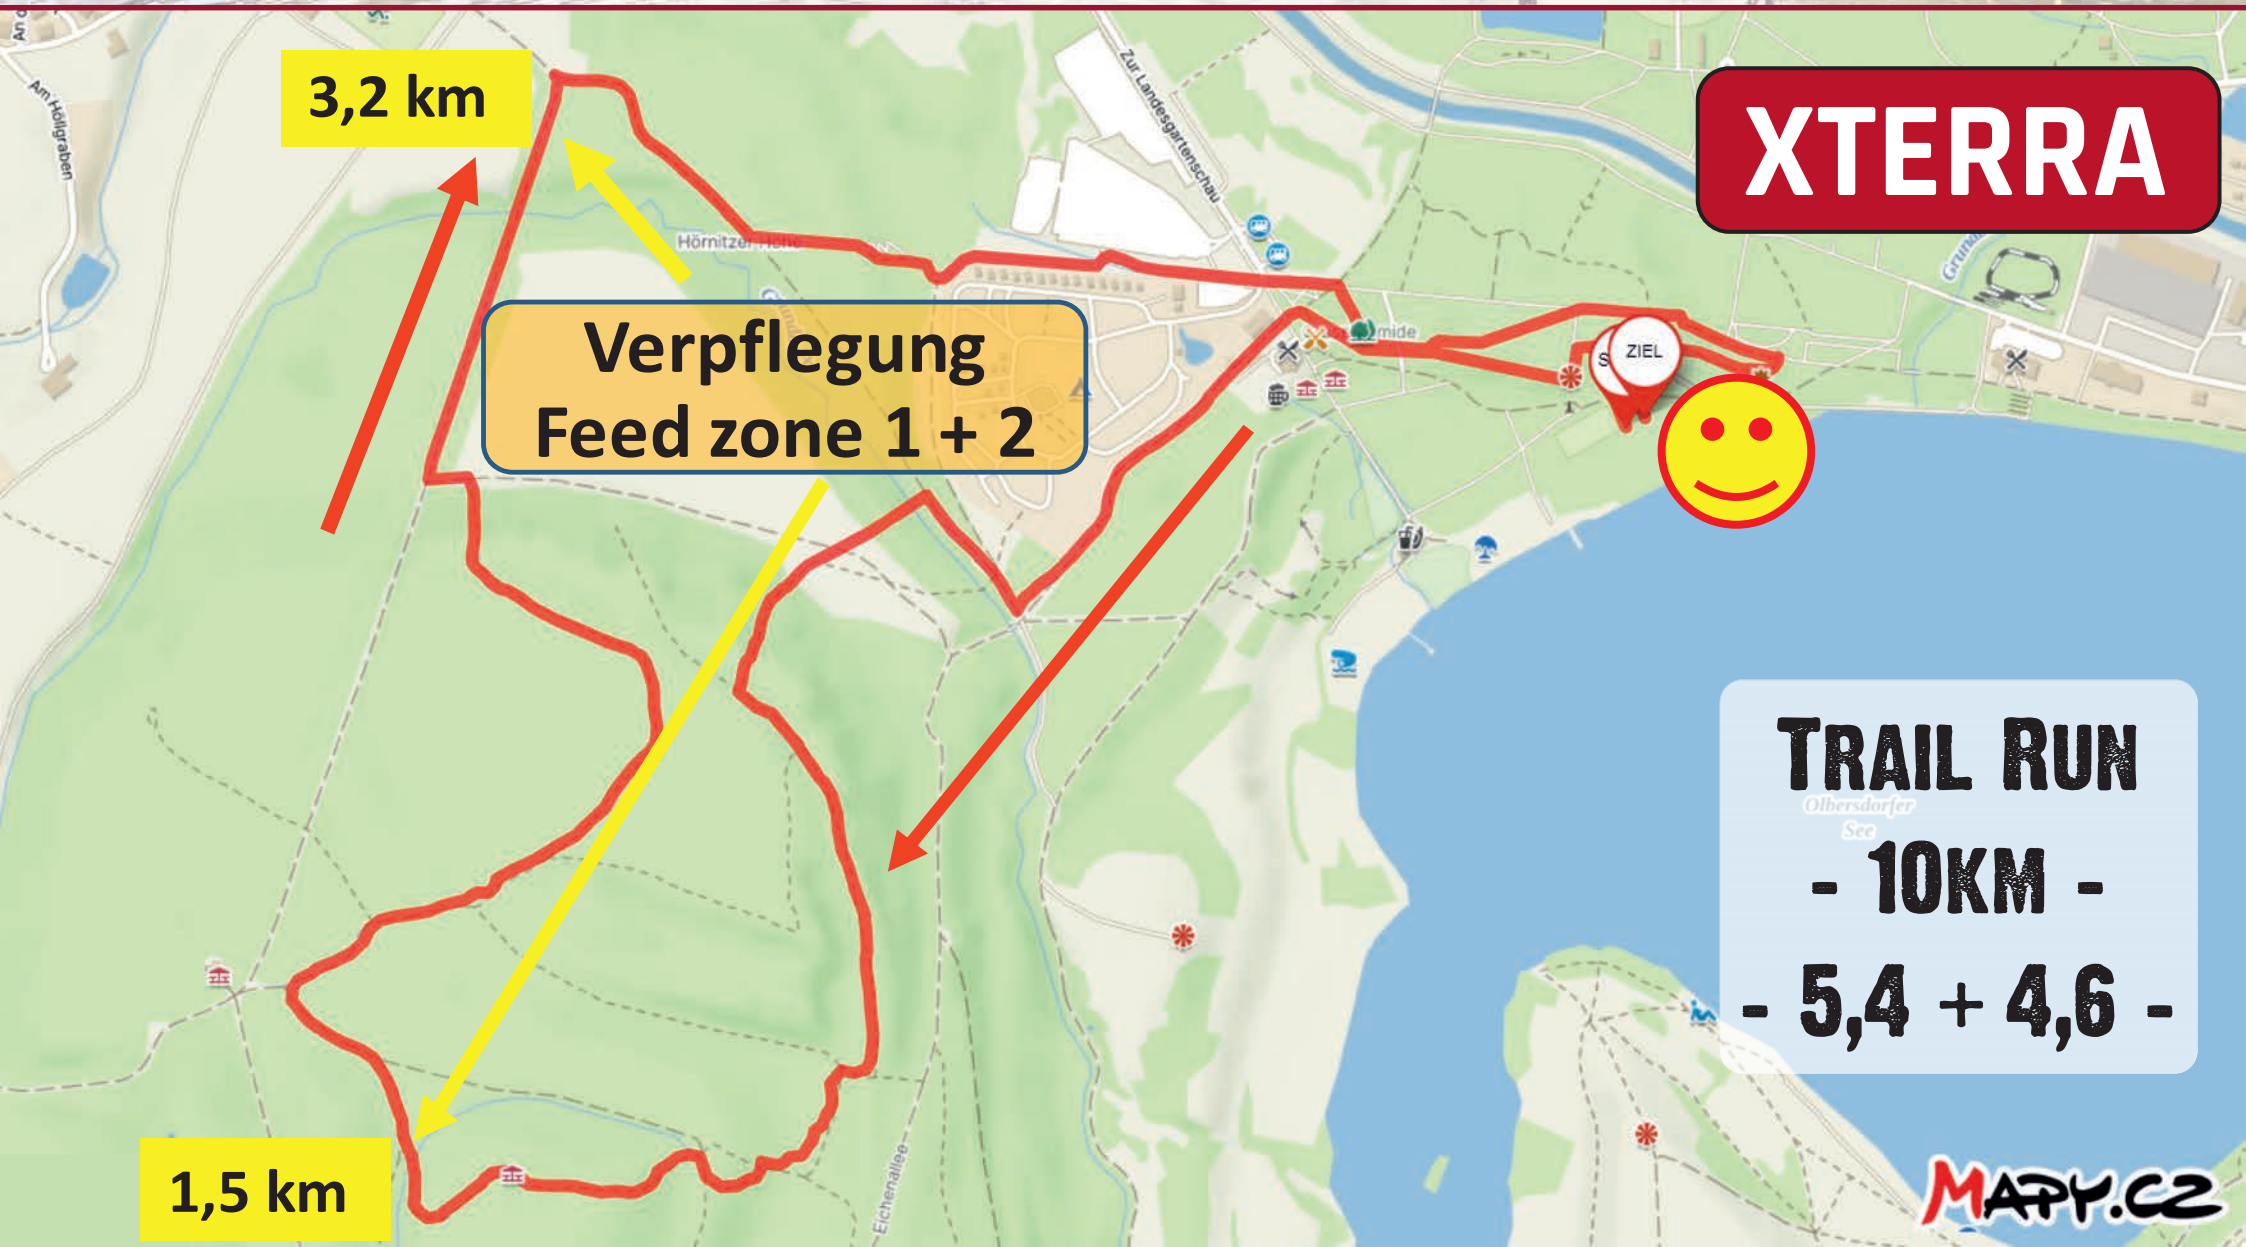

XTERRA

TRAIL RUN
Obersdorfer See
- 10KM -
- 5,4 + 4,6 -