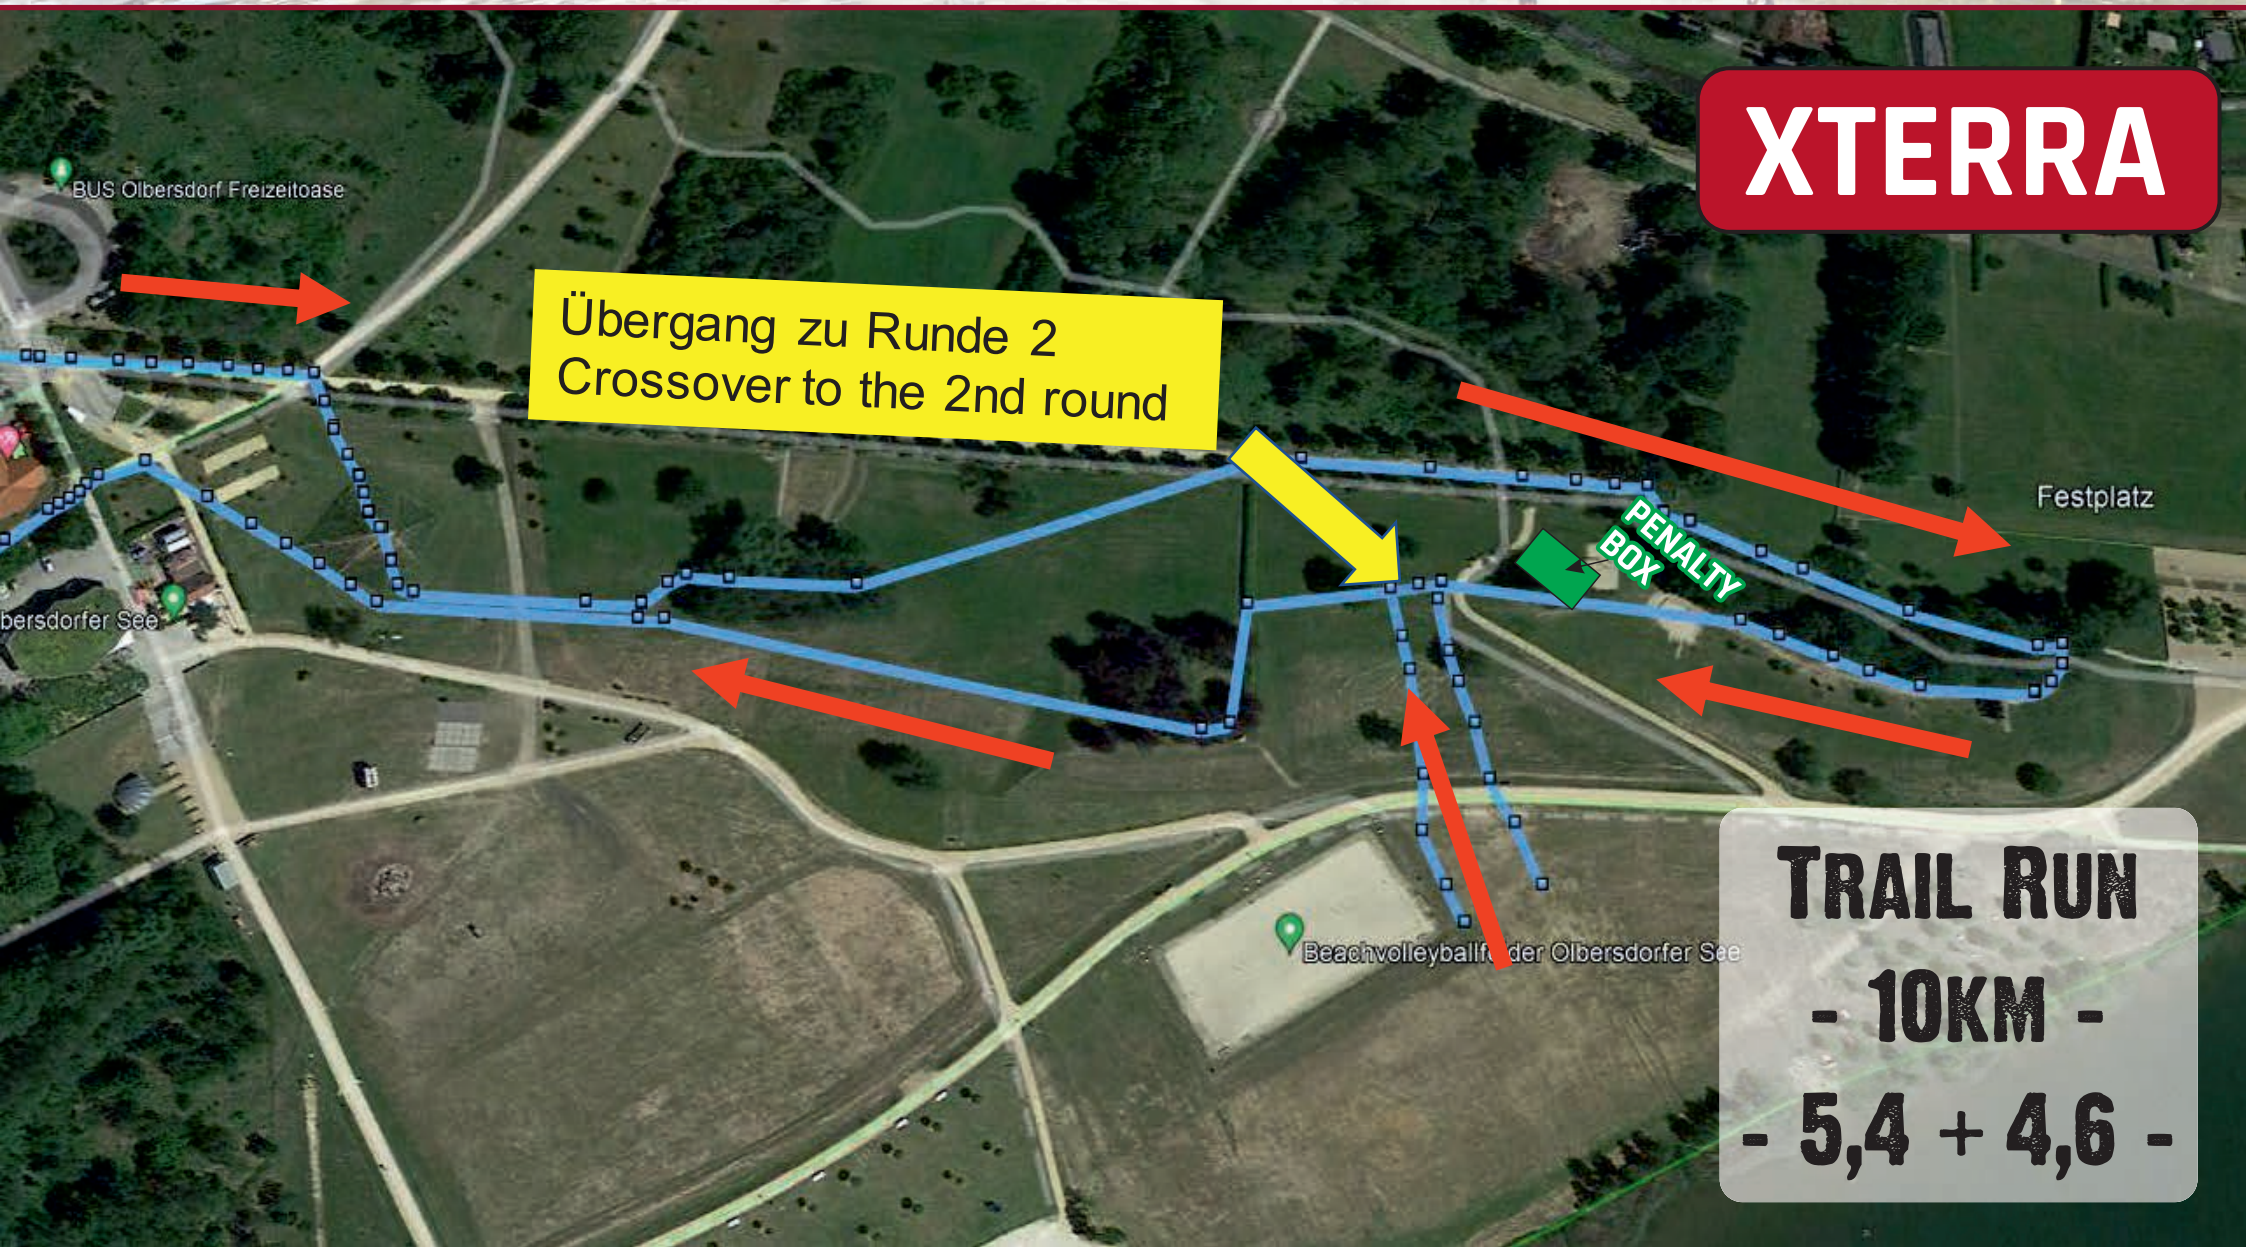

XTERRA

Übergang zu Runde 2
Crossover to the 2nd round

PENALTY BOX

TRAIL RUN
- 10KM -
- 5,4 + 4,6 -

BUS Olbersdorf Freizeitoase

Festplatz

Olbersdorfer See

Beachvolleyball der Olbersdorfer See