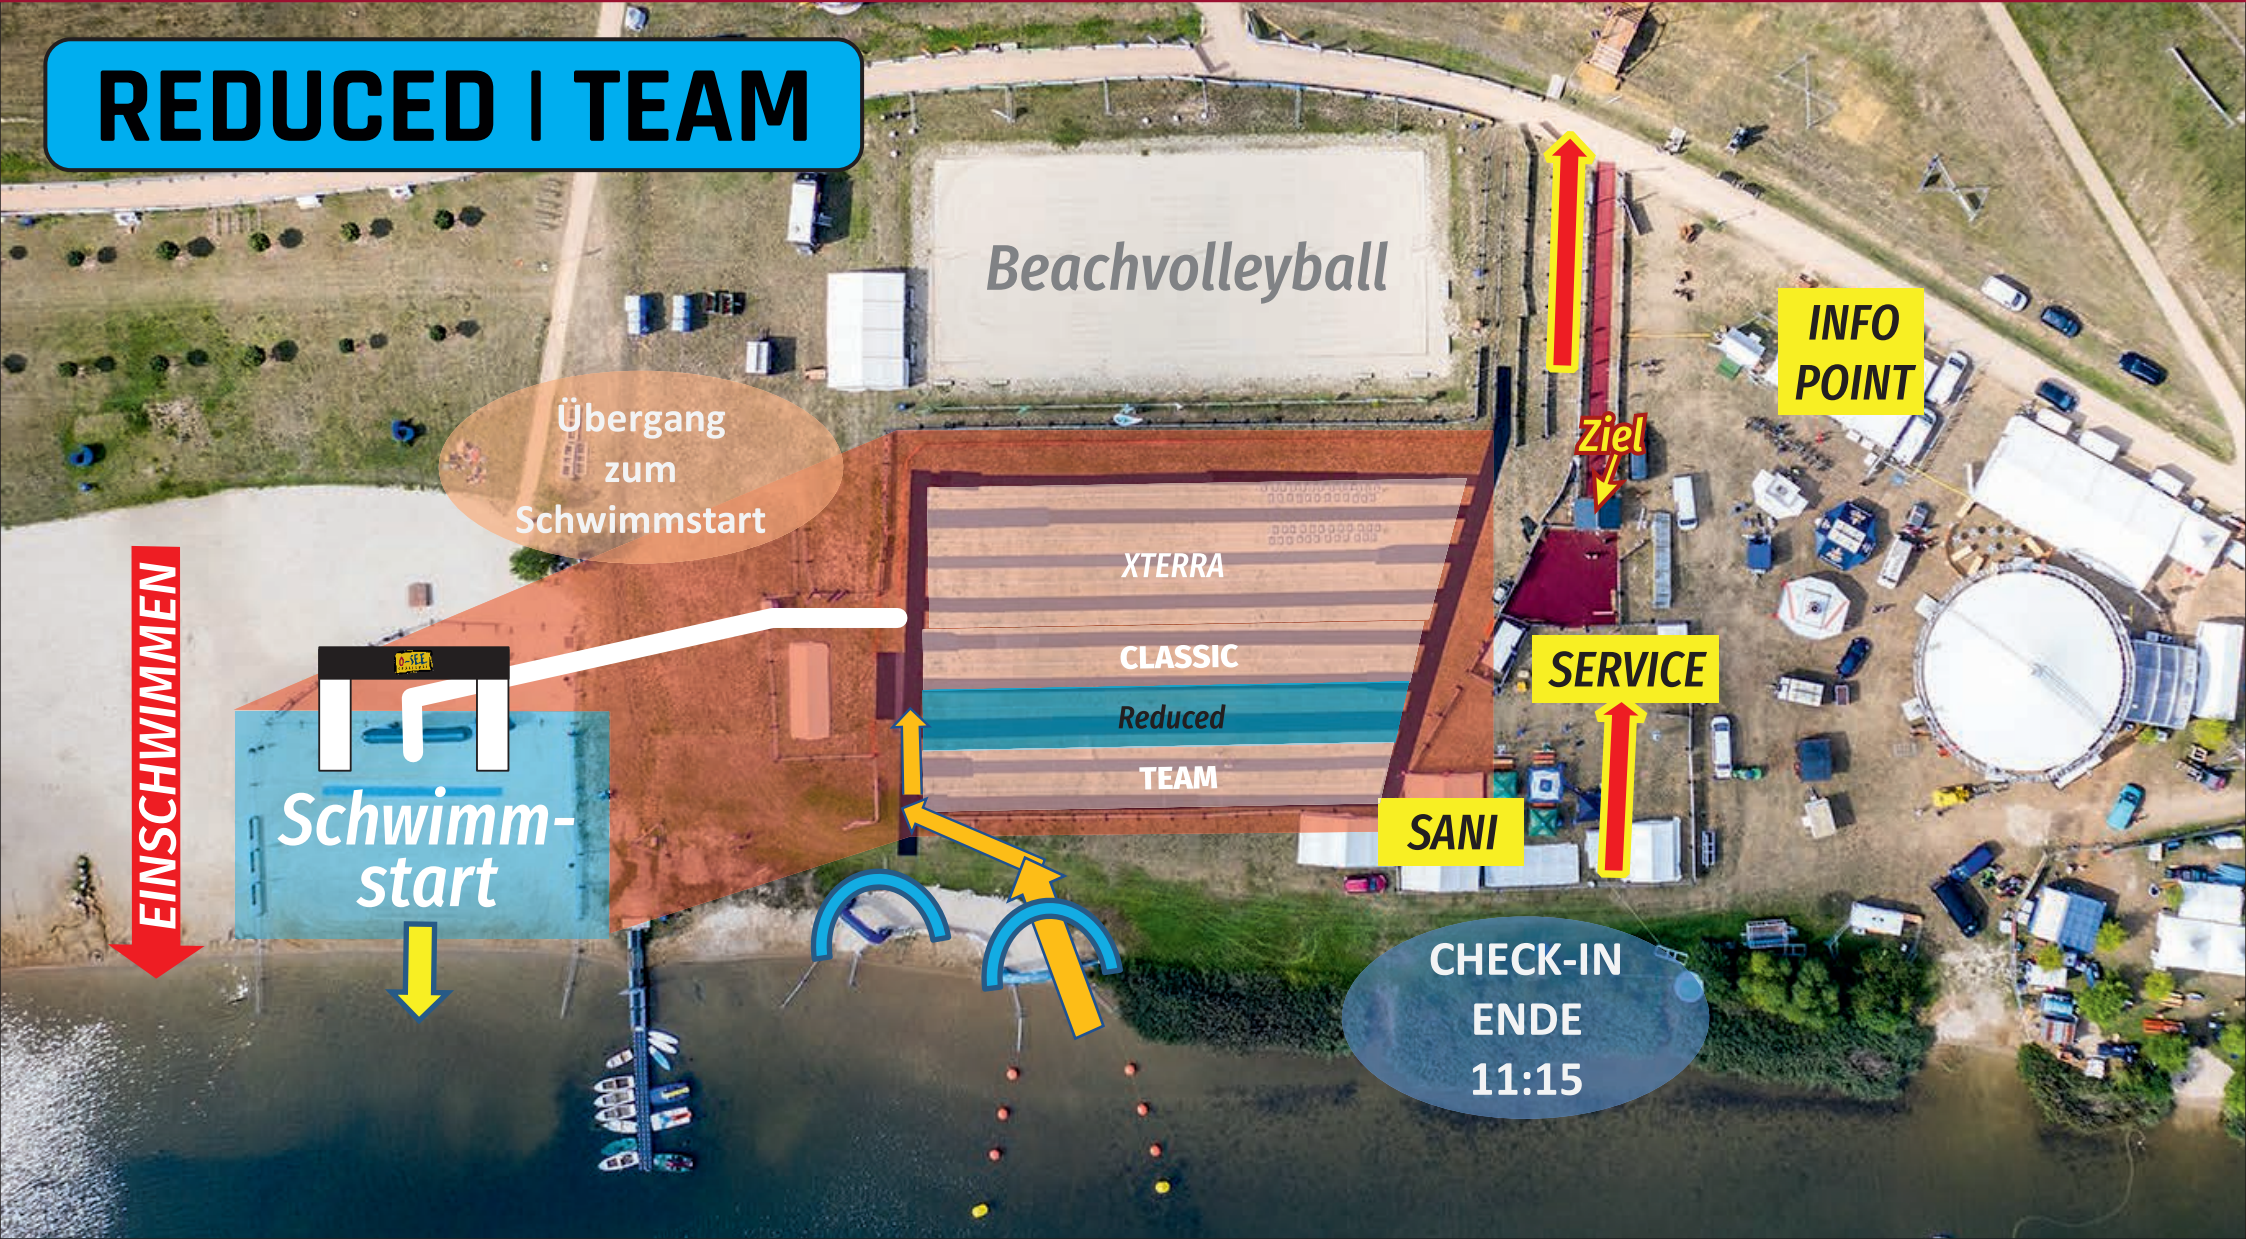

XTERRA
CLASSIC
Reduced
TEAM

SERVICE

SANI

INFO POINT

Ziel

CHECK-IN ENDE 11:15

DTU Deutsche Triathlon Union

DEUTSCHE MEISTERSCHAFTEN
2023
CROSSTRIATHLON