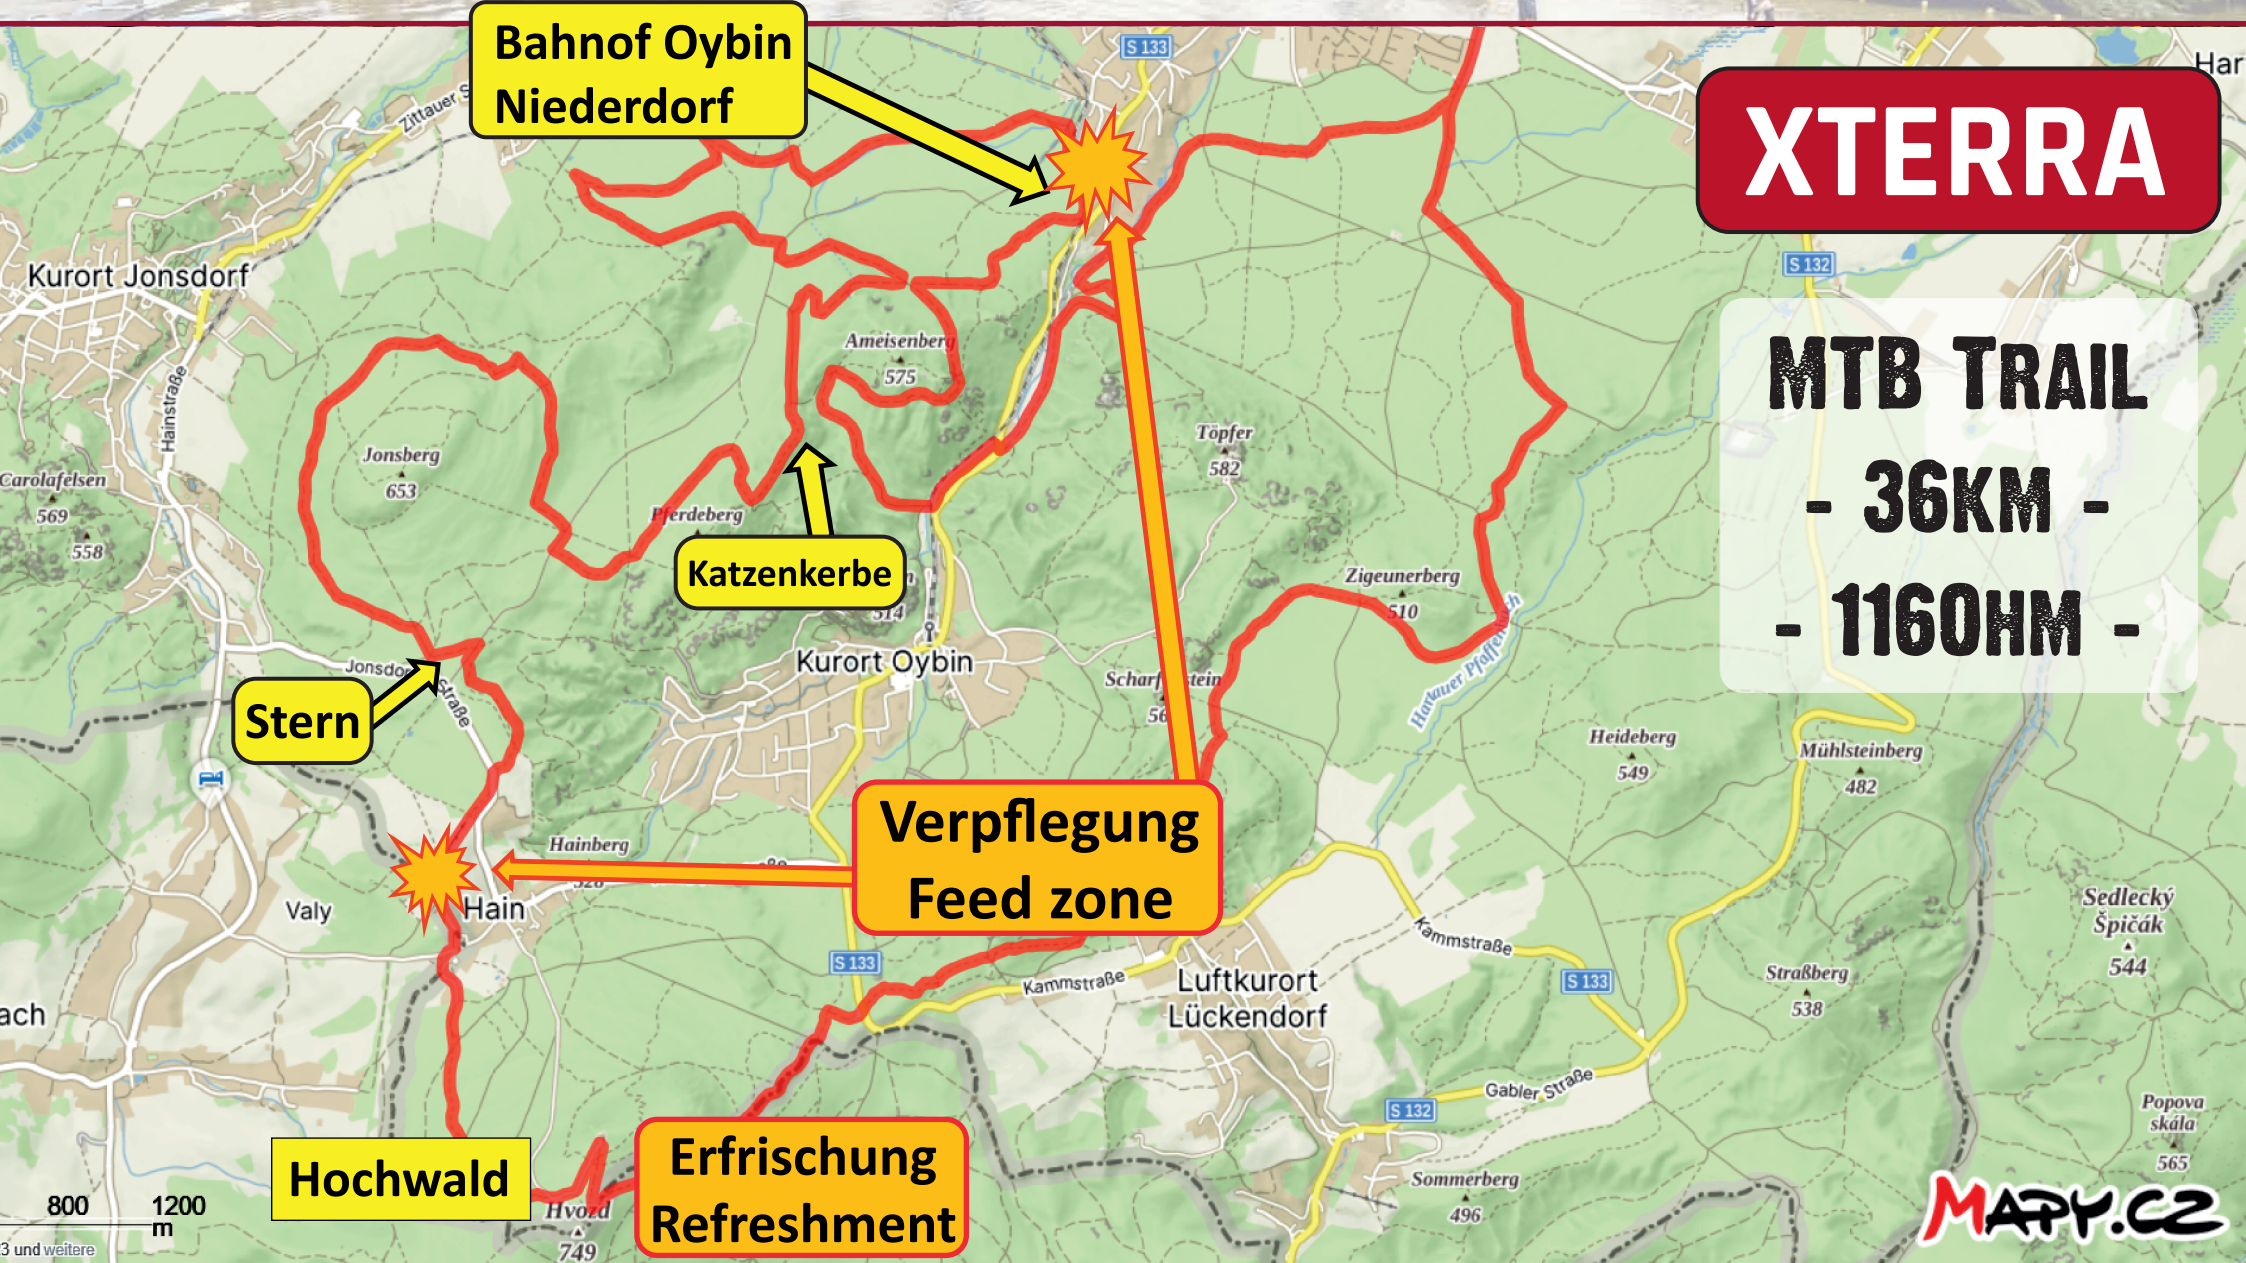

DTU Deutsche Triathlon Union

DEUTSCHE MEISTERSCHAFTEN
2023
CROSSTRIATHLON

GERMANY

XTERRA

MTB TRAIL
- 36KM -
- 1160HM -

GERMANY

**Bahnhof Oybin
Niederdorf**

XTERRA