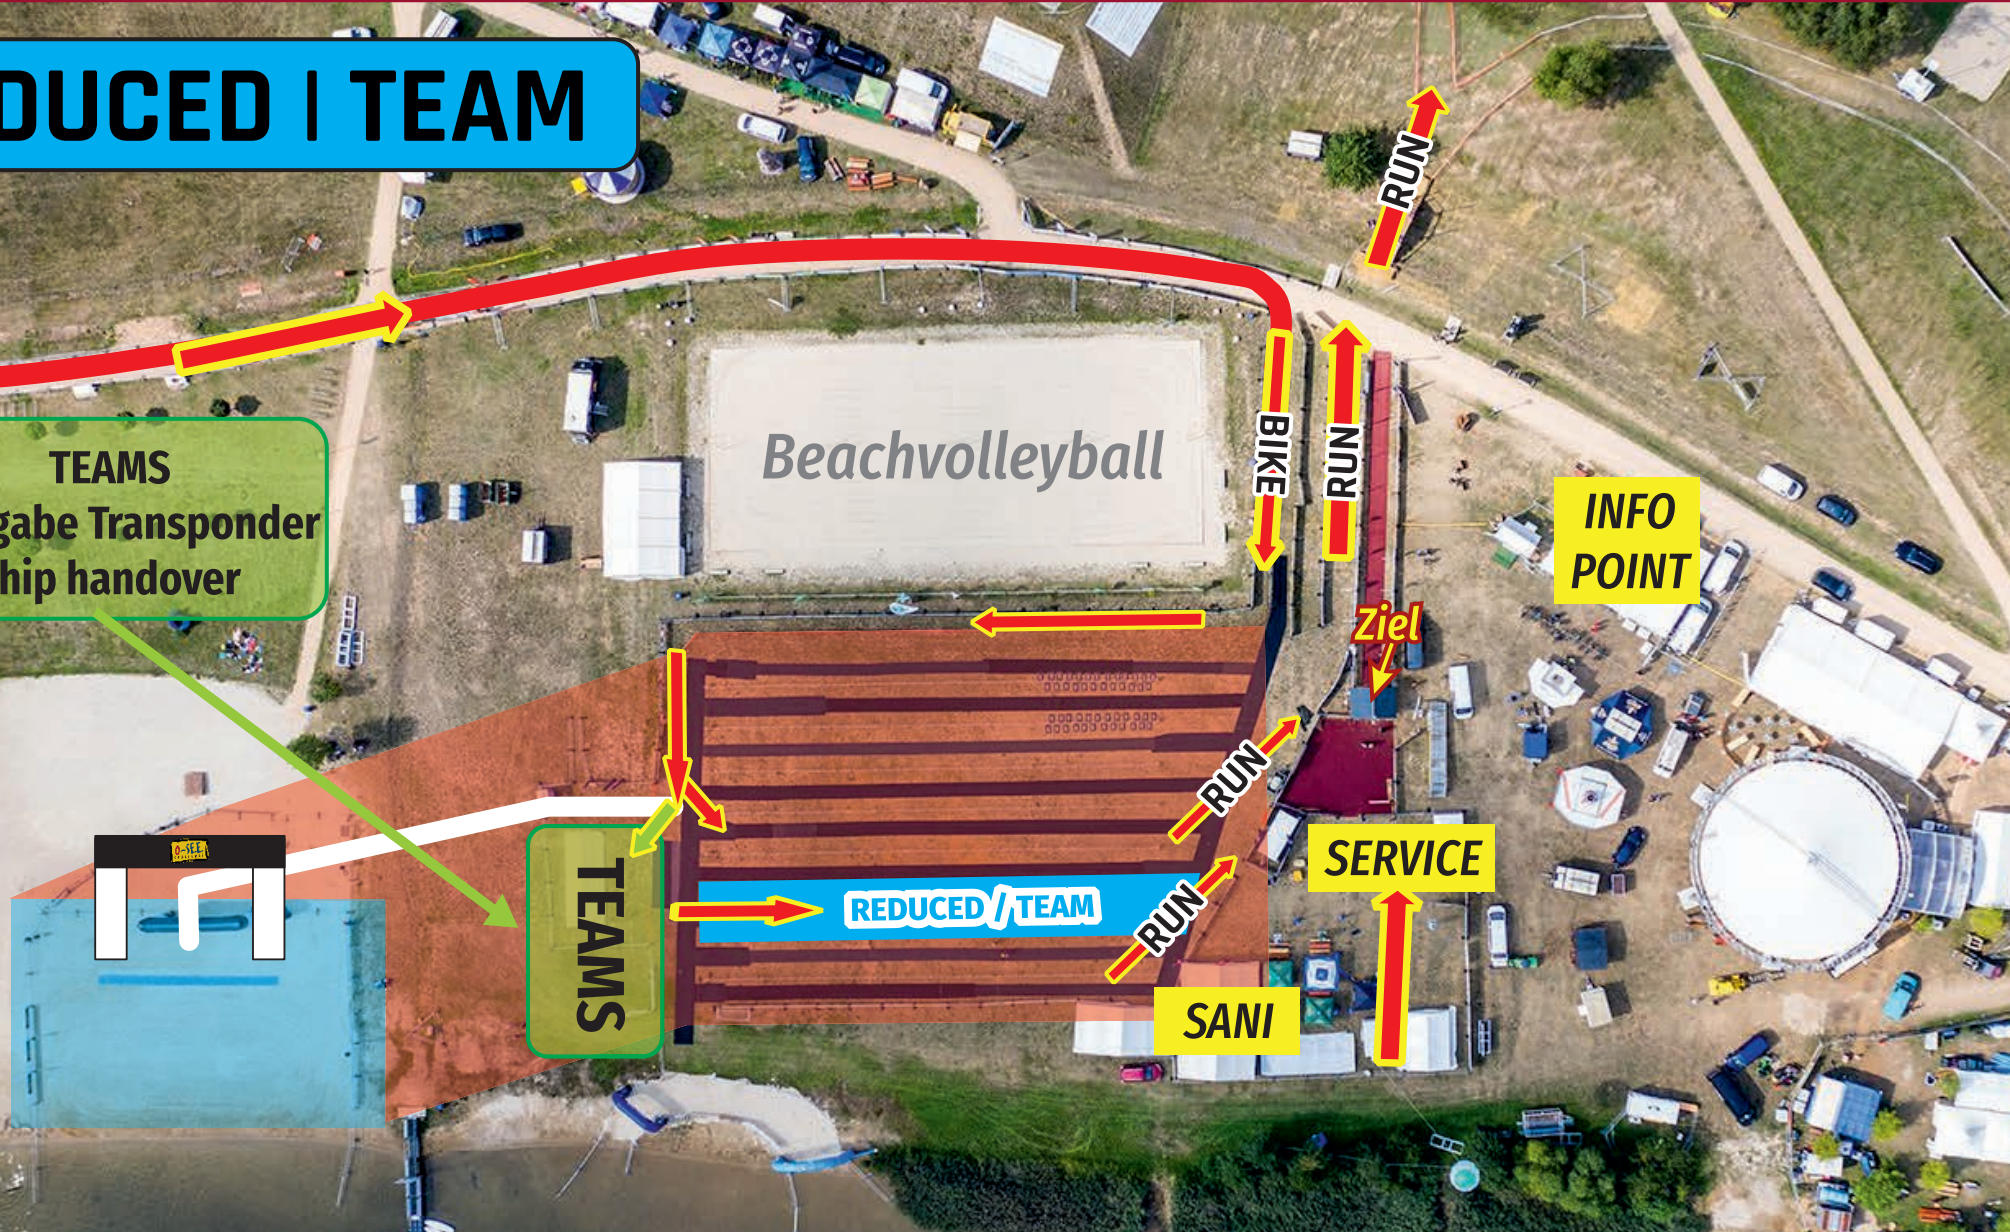

Jonsberg

**Verpflegung
Feed zone**

DTU Deutsche Triathlon Union

DEUTSCHE MEISTERSCHAFTEN
2023
CROSSTRIATHLON

GERMANY

REDUCED | TEAM

TEAMS
Übergabe Transponder
chip handover

DTU Deutsche Triathlon Union