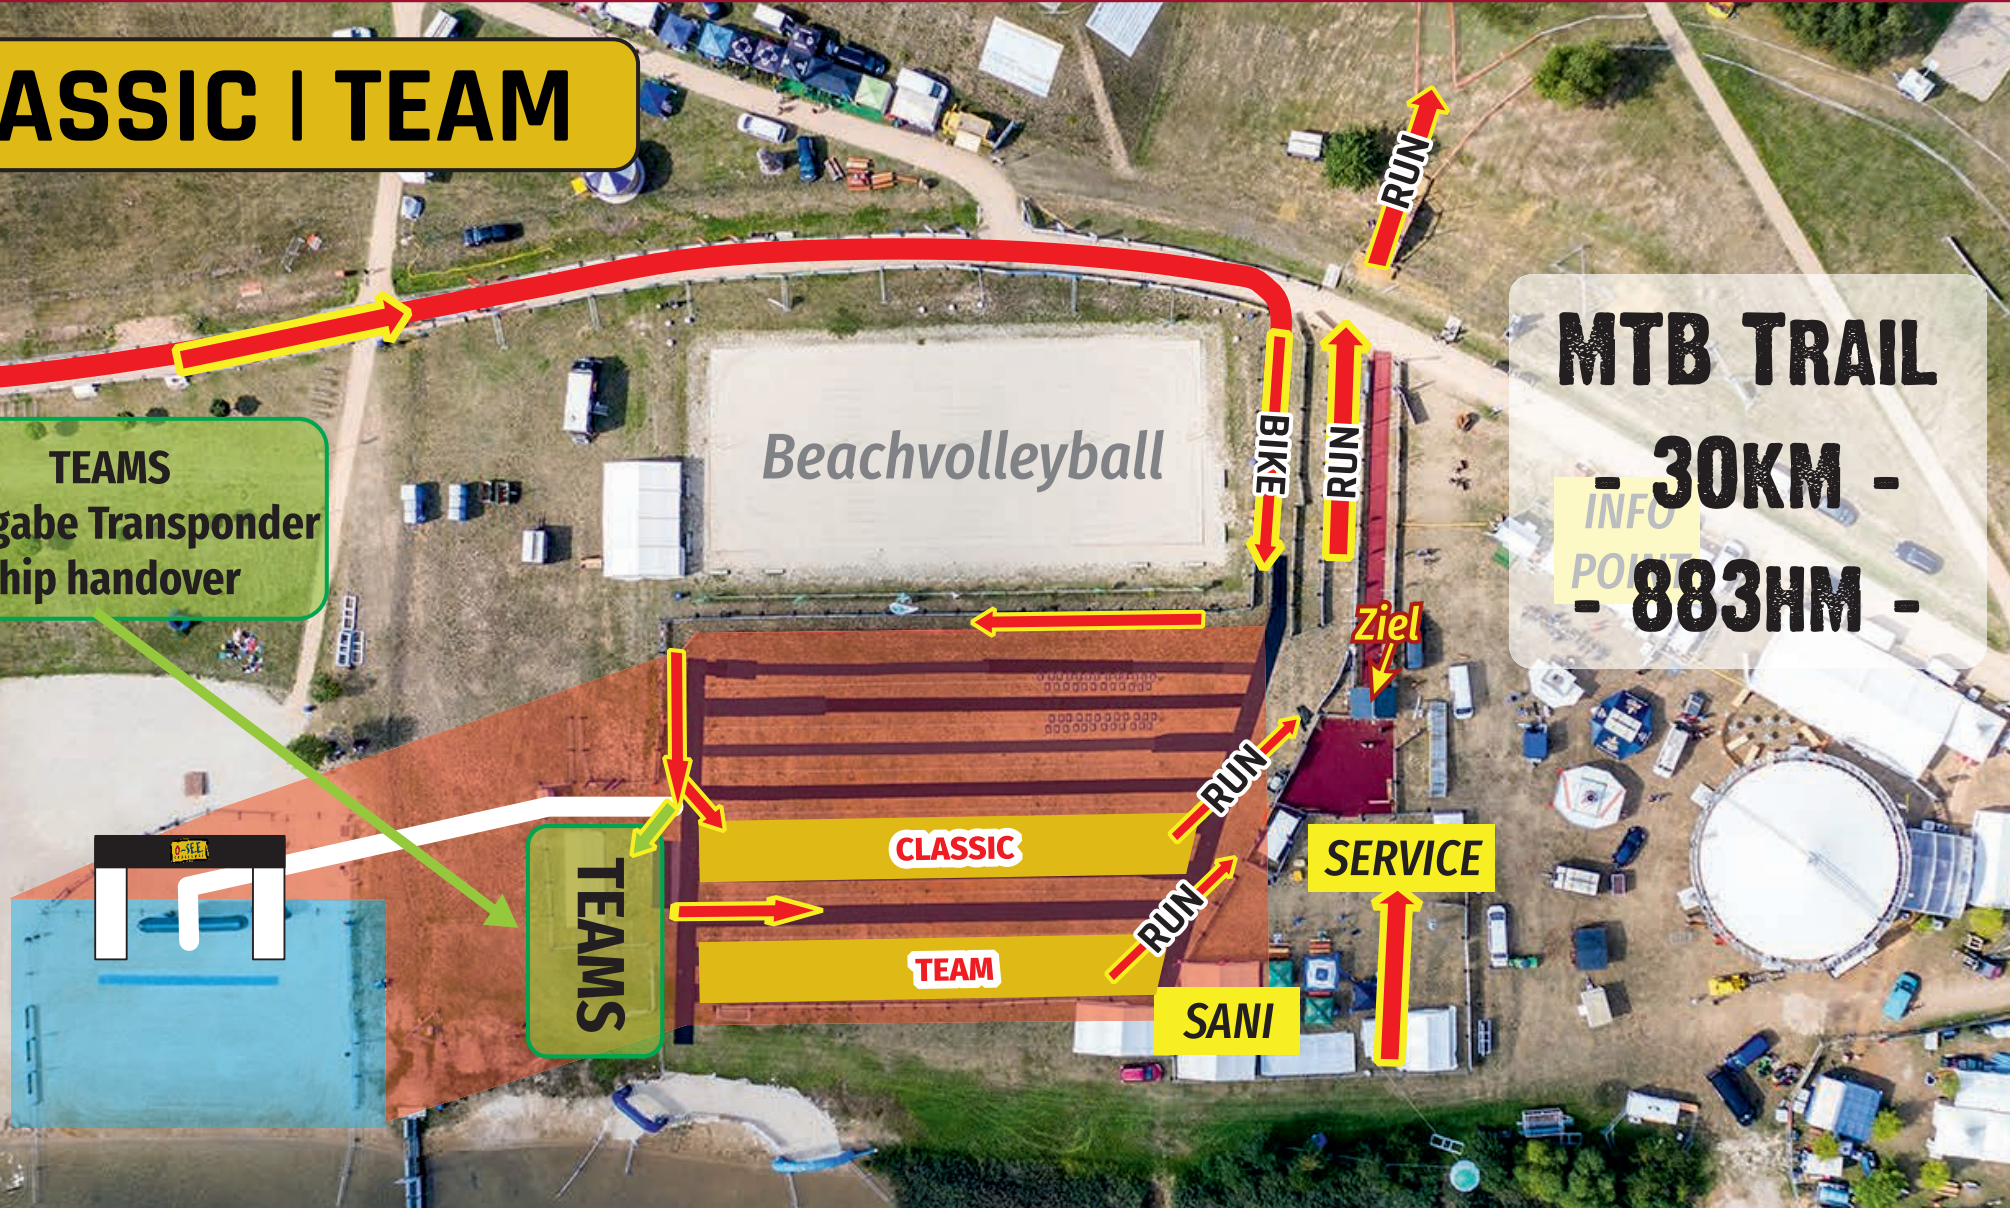

CLASSIC | TEAM

TEAMS
Übergabe Transponder chip handover

Beachvolleyball

MTB TRAIL
- 30KM -
- 883HM -