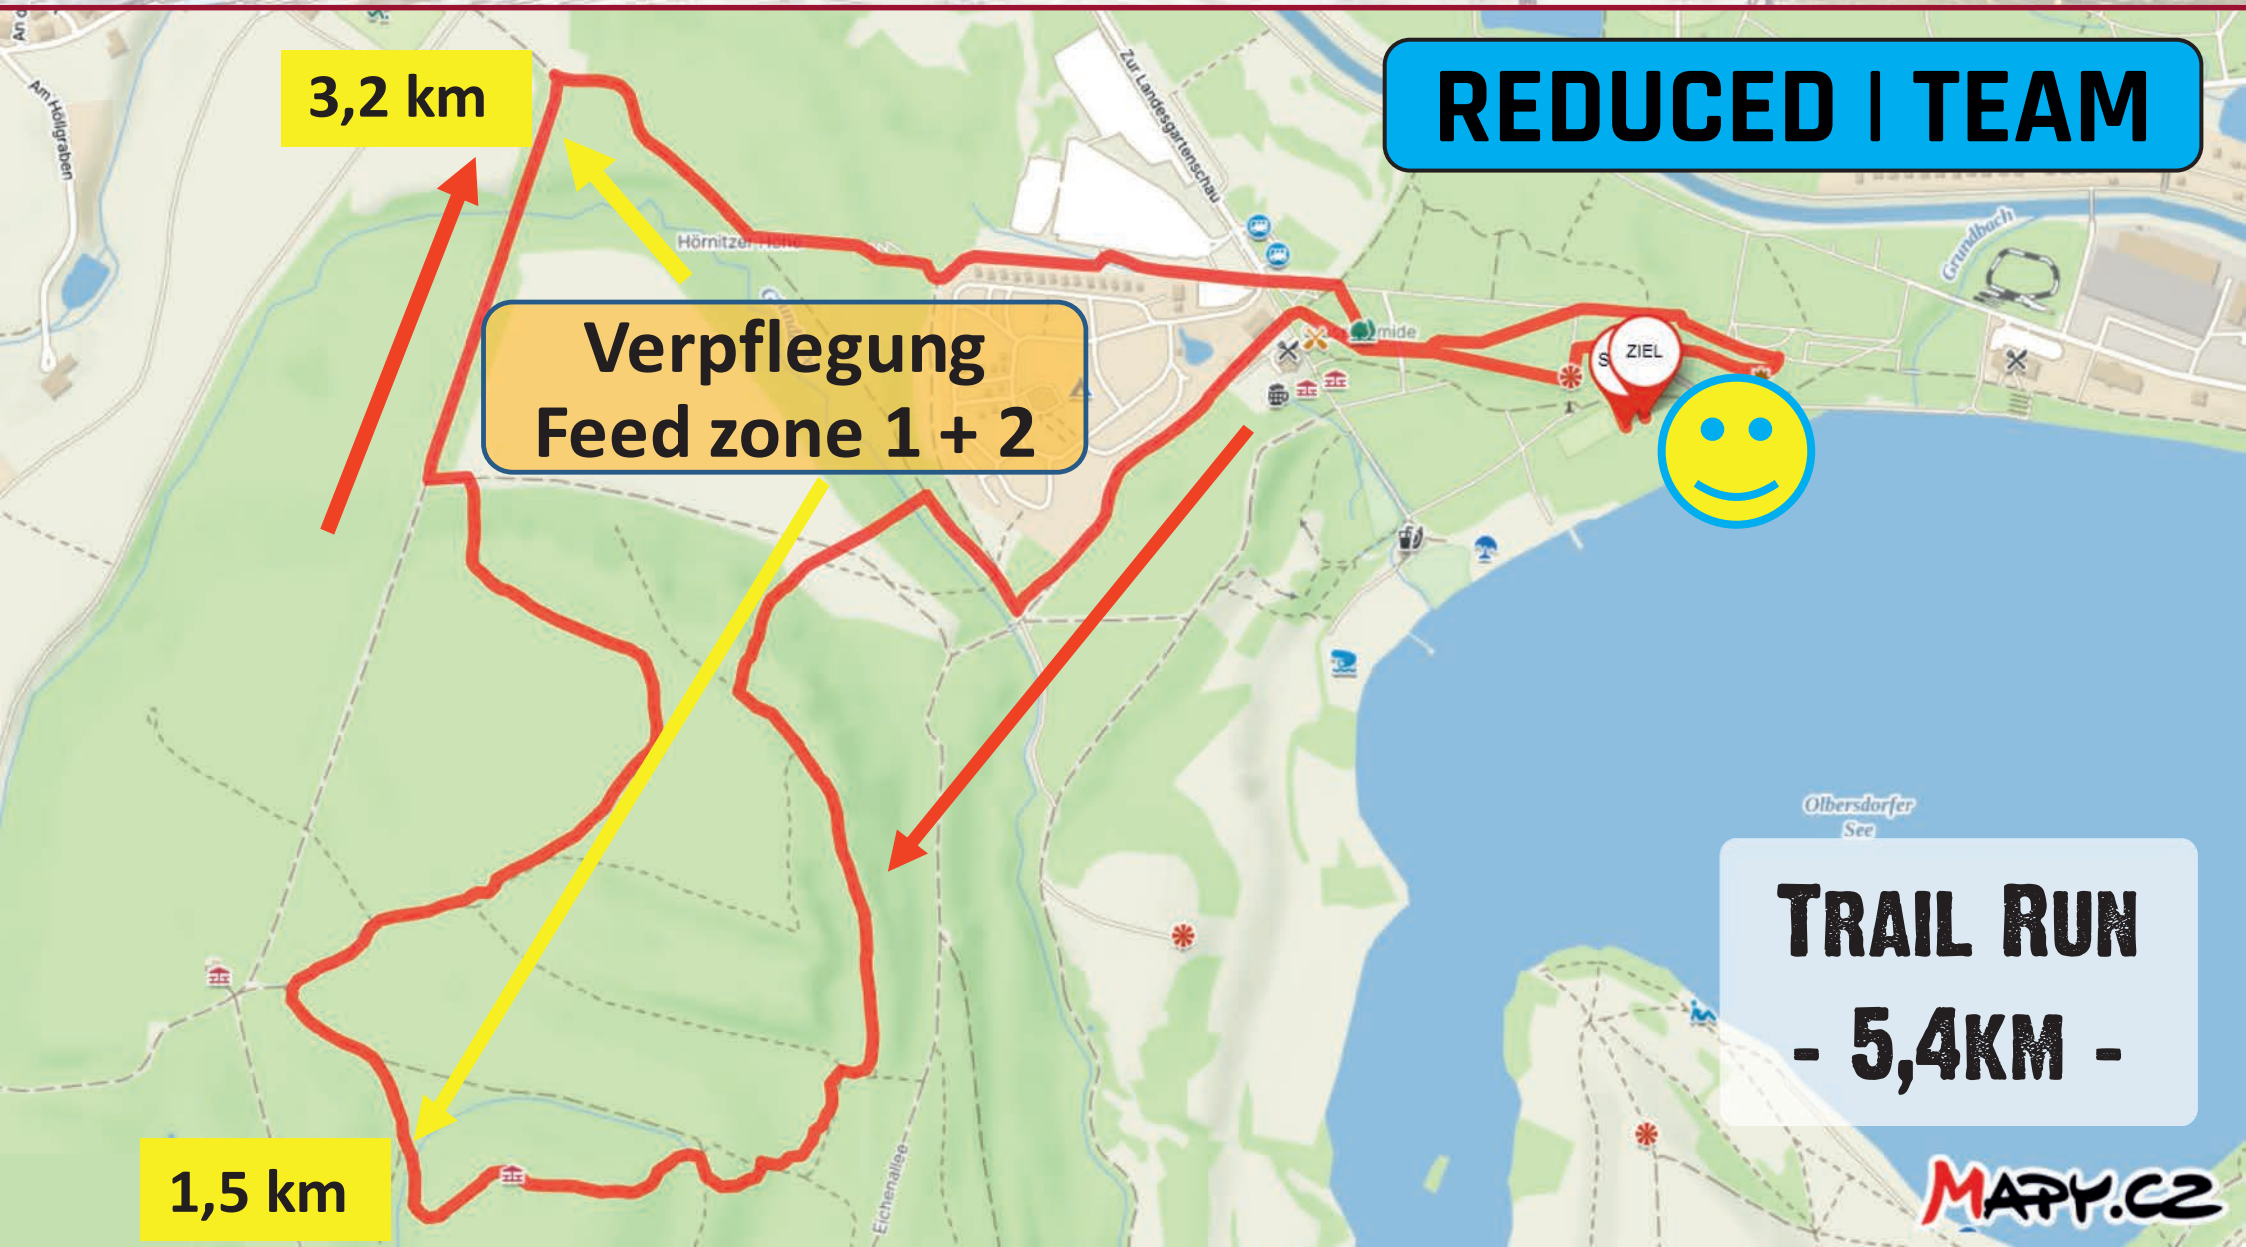

REDUCED | TEAM

TRAIL RUN
- 5,4KM -

1,5 km

3,2 km

**Verpflegung
Feed zone 1 + 2**